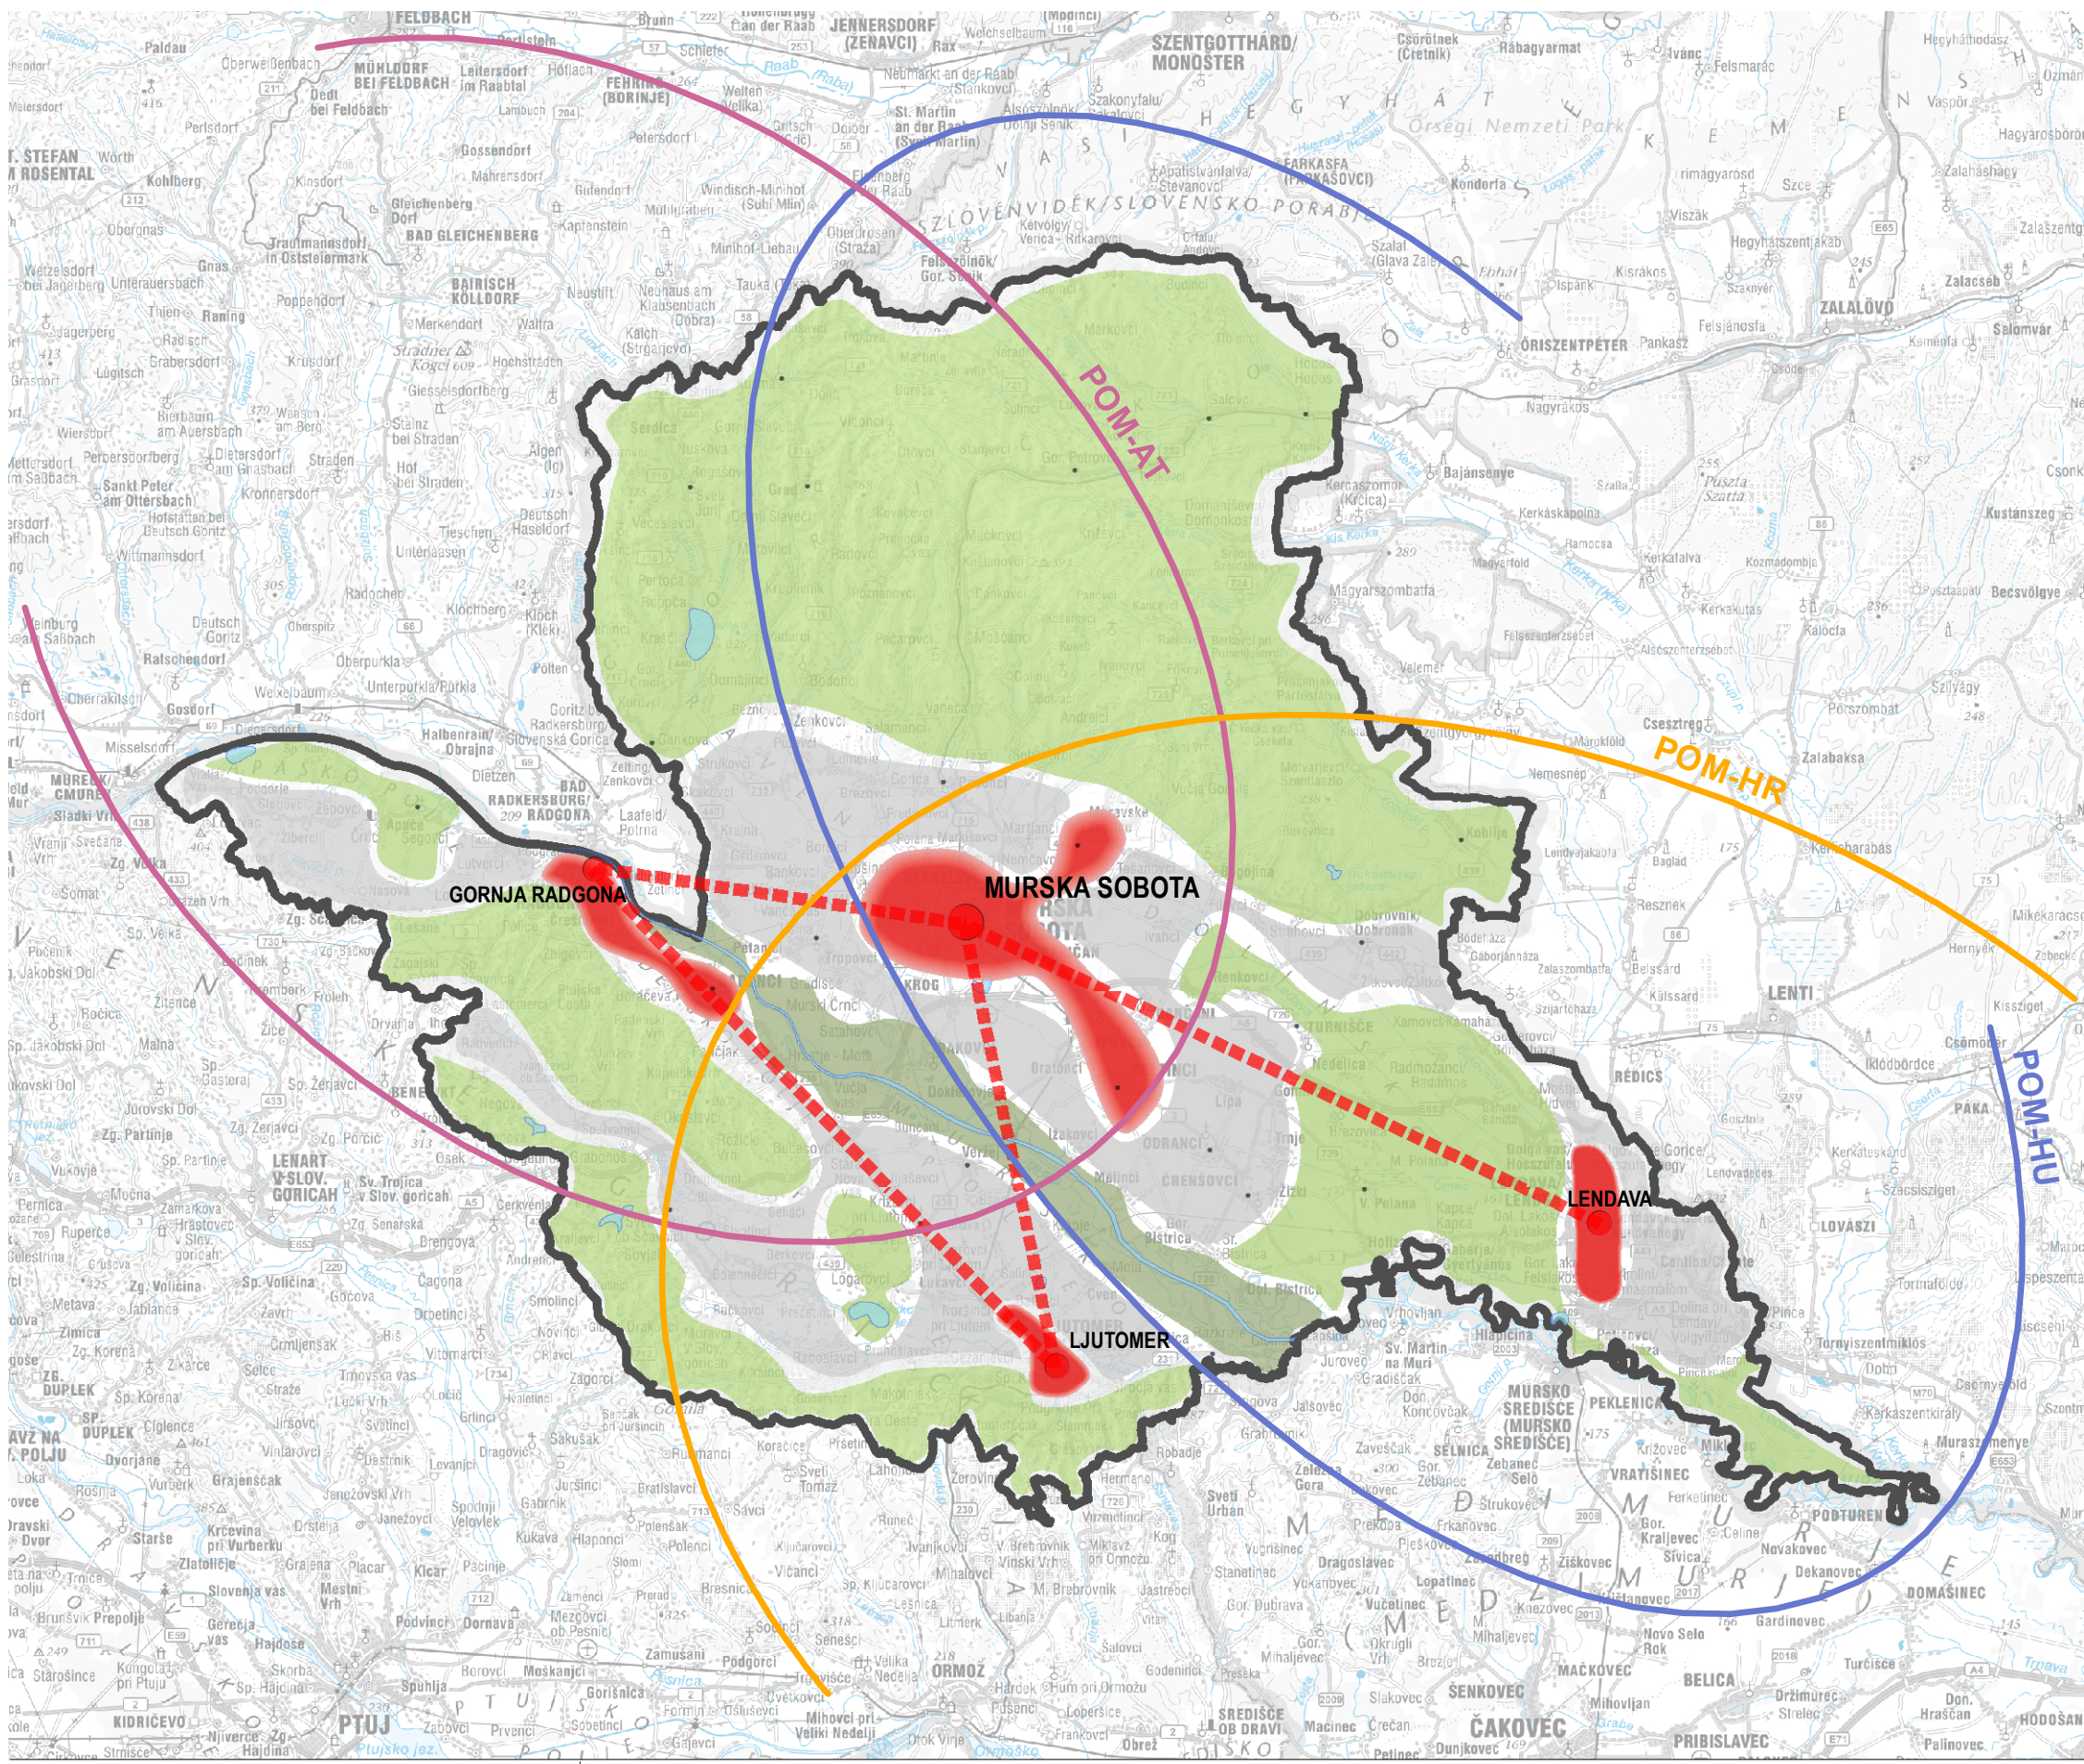

LEGENDA

PROSTORSKE PRIORITETE OZ. RAZVOJNI POTENCIALI

- območja intenzivne urbanizacije
- območja naravne krajine
- območja kulturne krajine
- območja kmetijsko intenzivne krajine
- območja voda
- območja čezmejnega sodelovanja
- povezanost omrežja središč med naselji

Merilo: 1:250 000
 Kartografska podlaga: PK 250 000 in DMR, GURS
 Tematski kartografski prikaz: ZEU d.o.o., 2015